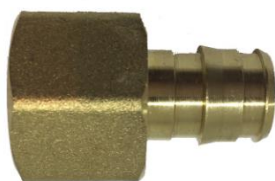

Poly-Alliage Adaptateur

#894036005

1/2	EXP. x MALE ADAPTATEUR - POLY-ALLIAGE - NOIR	25	850	7.70
-----	--	----	-----	------

#894036007

3/4	EXP. x MALE ADAPTATEUR - POLY-ALLIAGE - NOIR	25	500	9.60
-----	--	----	-----	------

Poly-Alliage Bouchon

#894043005

1/2	EXP. BOUCHON - POLY-ALLIAGE - NOIR	100	2000	2.50
-----	------------------------------------	-----	------	------

#894043007

3/4	EXP. BOUCHON - POLY-ALLIAGE - NOIR	25	900	4.75
-----	------------------------------------	----	-----	------

#894043010

1	EXP. BOUCHON - POLY-ALLIAGE - NOIR	25	500	7.80
---	------------------------------------	----	-----	------

Adaptateur - Laiton Sans Plomb

#788035005

1/2	EXP. x FEM ADAPTATEUR - LAITON SANS PLOMB	25	200	18.40
-----	---	----	-----	-------